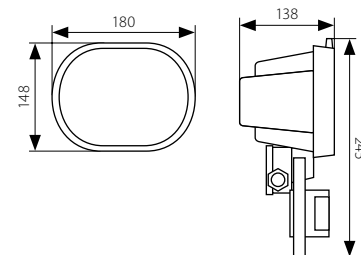

OTIS CE-82P-Y

Naświetlacz halogenowy z czujnikiem ruchu
Halogenový reflektor s čidlom pohybu
Halogénový reflektor s čidlom pohybu

- obudowa i odbłyśnik: aluminium / osłona: szkło
- těleso svítidla a reflektor: hliník / difuzor: sklo
- teleso svietidla a reflektor: hliník / difuzor: sklo

■ OTIS CE-82P-Y-W

■ OTIS CE-82P-Y-B

Kanlux				DKC CZ	DKC SK
OTIS CE-82P-Y-W	00677	5905339006776	biały / bílá / biela	398,00 Kč	517,00 Sk
OTIS CE-82P-Y-B	00676	5905339006769	czarny / černá / čierna	398,00 Kč	517,00 Sk

- zakres wertykalnej regulacji czujnika ruchu wynoszący 90° / rozsah vertikálneho nastavení čidla pohybu 90° / rozsah vertikálneho nastavenia čidla pohybu 90°
- zakres horyzontalnej regulacji czujnika ruchu wynoszący 180° / rozsah horizontálneho nastavení čidla pohybu 180° / rozsah horizontálneho nastavenia čidla pohybu 180°
- zakres wykrywania ruchu do 12m / dosah čidla pohybu do 12m / dosah čidla pohybu do 12m
- maksymalny zasięg działania czujnika ruchu wynoszący 180° / maximální rozsah čidla pohybu 180° / maximálny rozsah čidla pohybu 180°
- możliwość regulowania czasu świecenia oprawy w zakresie od 5s do 12min / možnost regulace doby svícení v rozsahu od 5s do 12min / možnost regulácie doby svietenia v rozsahu od 5s do 12min
- możliwość ustawienia poziomu natężenia oświetlenia otoczenia, przy którym urządzenie pracuje / možnost nastavení světelné intenzity, při které zařízení pracuje / možnost nastavenia svetelnej intenzity, pri ktorej zariadenie pracuje